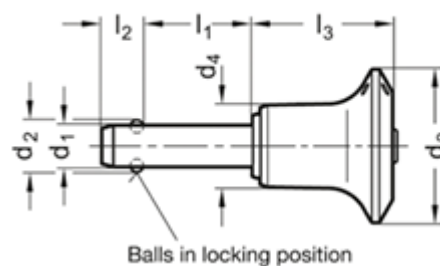

Varenummer: 2011391030
Beskrivelse: E+G rustfast kugle låsepal
GN 113.9-10-30

Mål

Application example

d1	= 10
d2	= 12
d3	= 27
d4	= 13.2
l1	= 30
l2	= 9.6
l3	= 26.8
Load i (N)	= 60

Vægt i (g) = 60